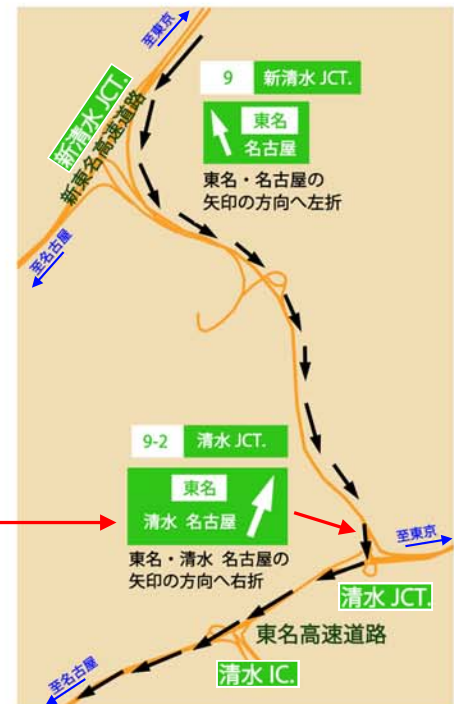

お車をご利用の場合（長野方面より）

- ① 諏訪ICにて中央高速道路を東京方面へ
- ② 双葉JCTにて中部横断自動車道に入り南アルプス方面へ
- ③ 増穂ICにて中部横断自動車道を出る。国道52号線で身延・清水方面へ
- ④ **新清水IC**にて新東名高速道路に入り静岡・浜松方面へ

- ⑤ **新清水JCT**にて新東名高速道路を出て東名高速道路へ

- ⑥ **清水JCT**にて東名高速道路に入り静岡・浜松方面へ

- ⑦ 大井川・焼津・藤枝スマートICを出る。あとはお車をご利用の場合（東京方面より）をご参照下さい。